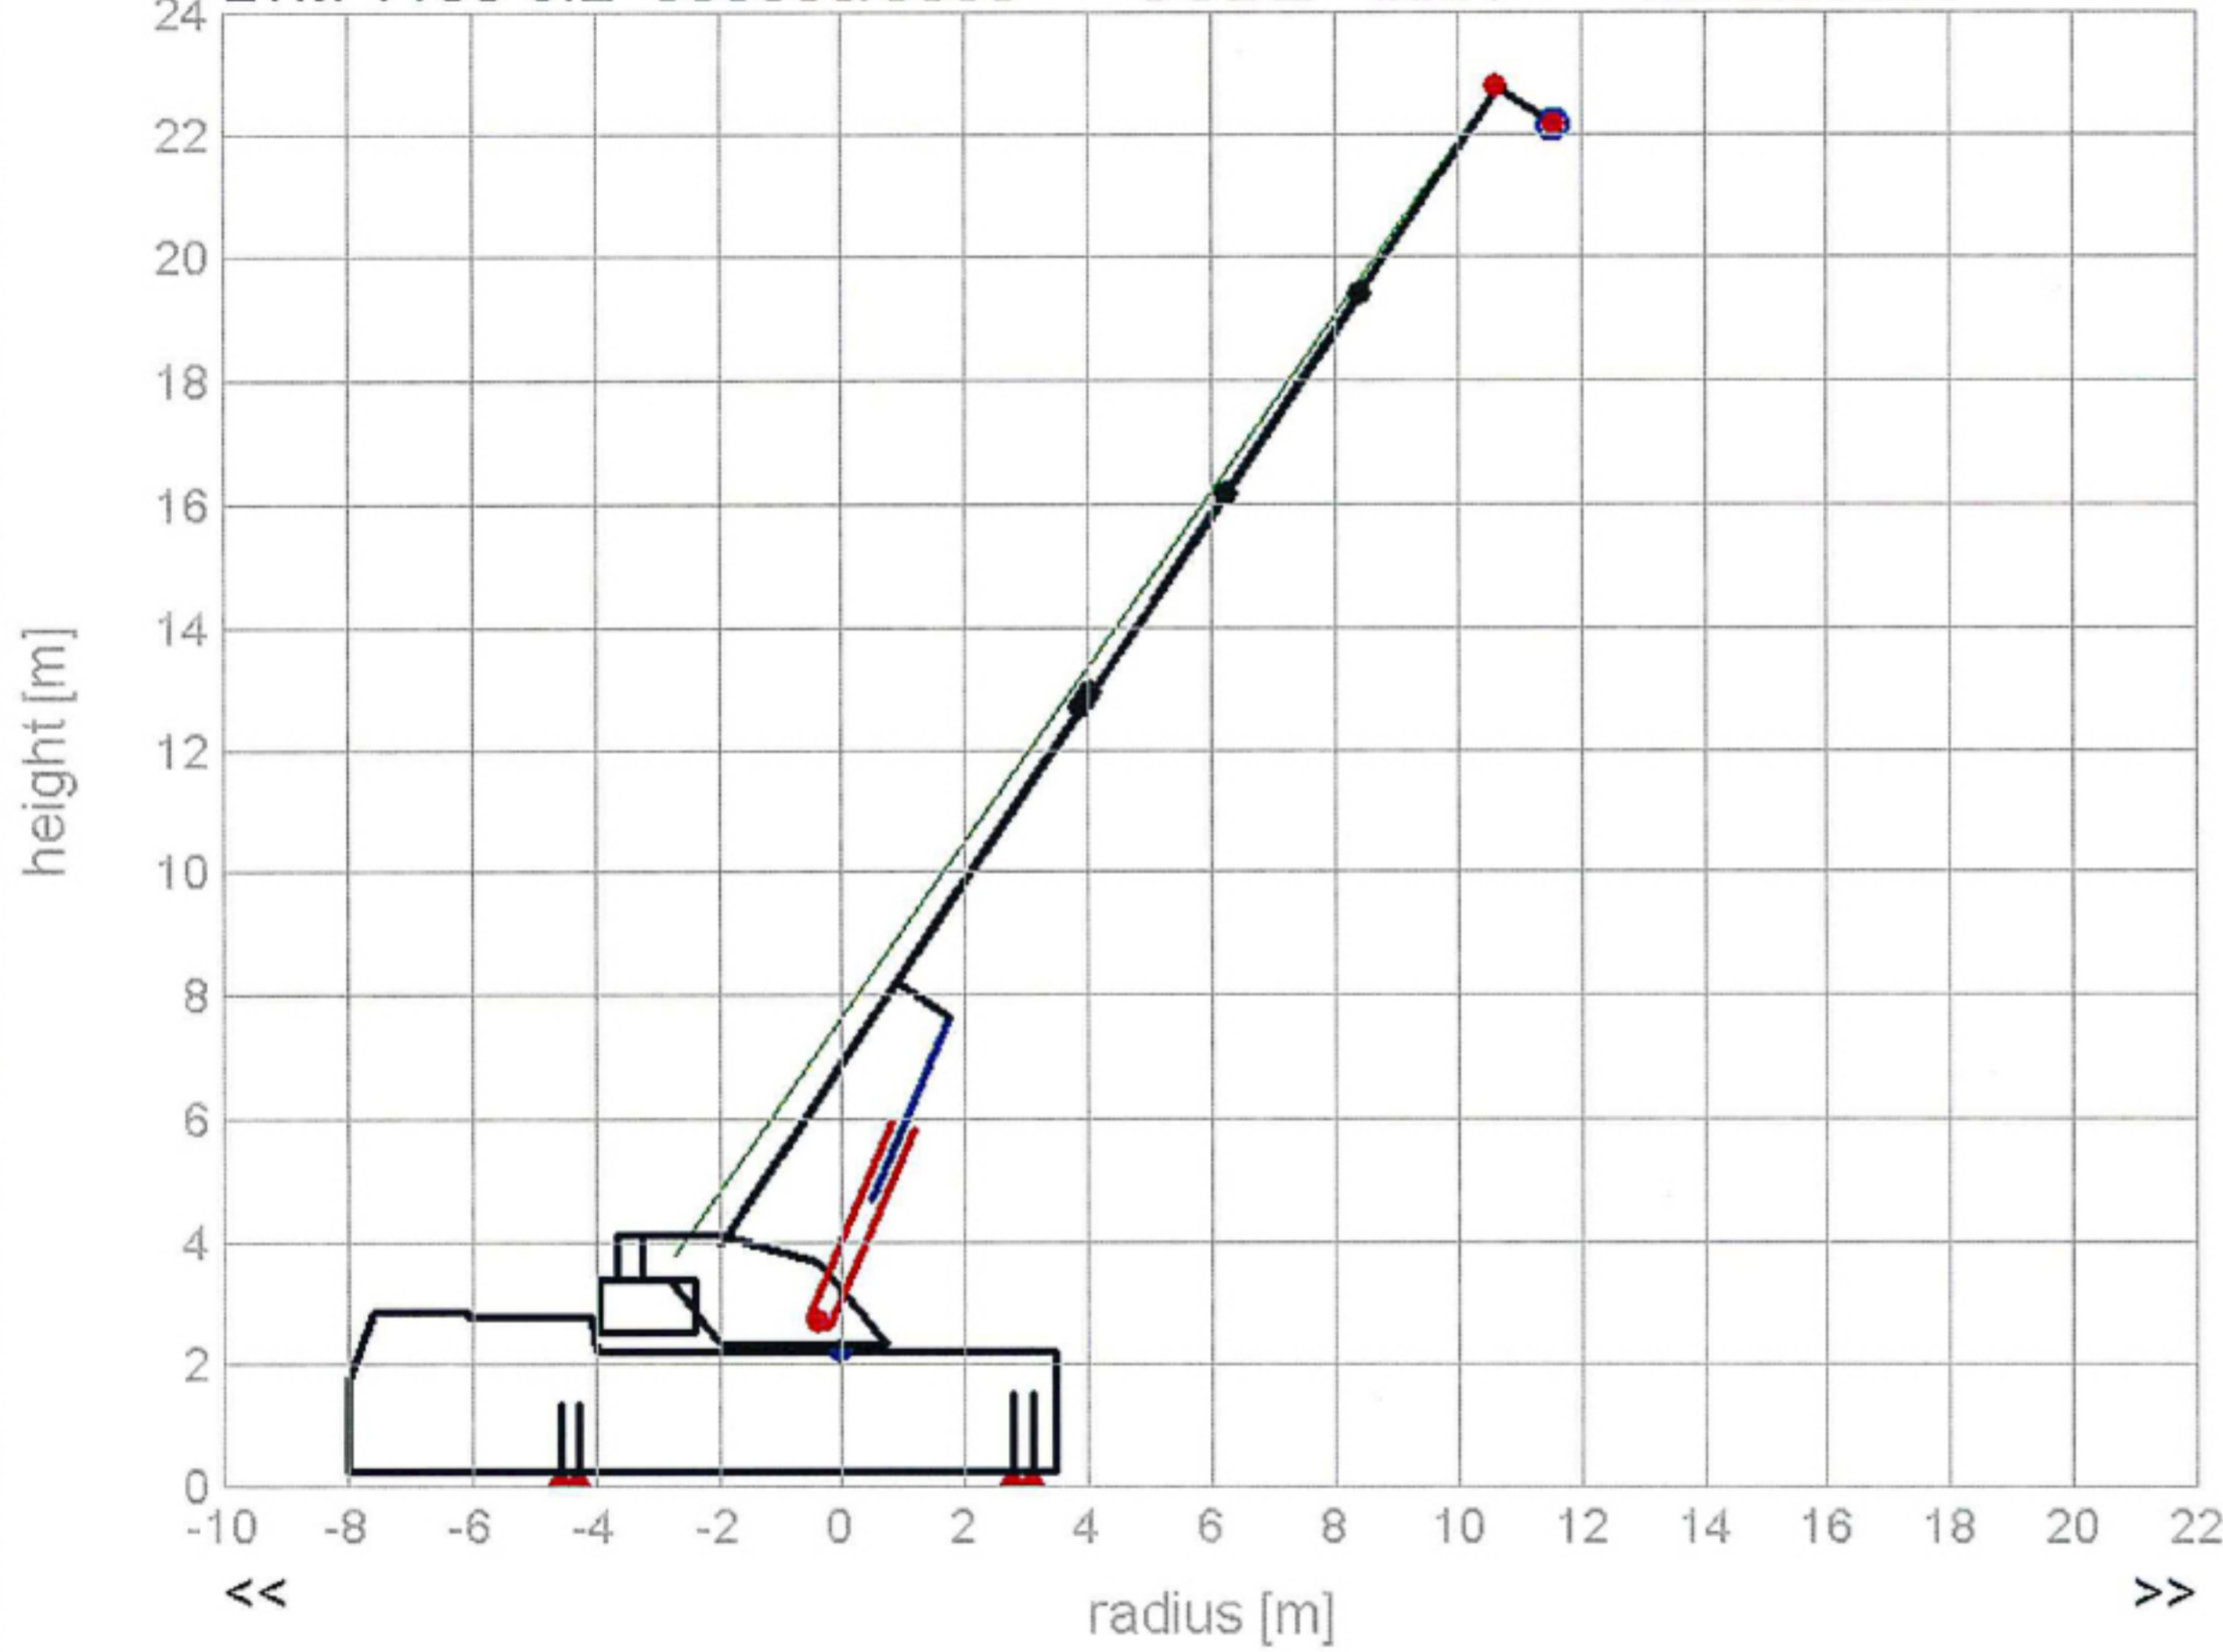

LTM 1100-5.2 000000/0000 CODE >0001< T206.00001

	t	n=6 0° 26° (max)
	m	11.6 56.0°
	t m %	13° 22.7
		0+ 0+ 46+ 46+ 46+
	m	22.2
	0.0°	