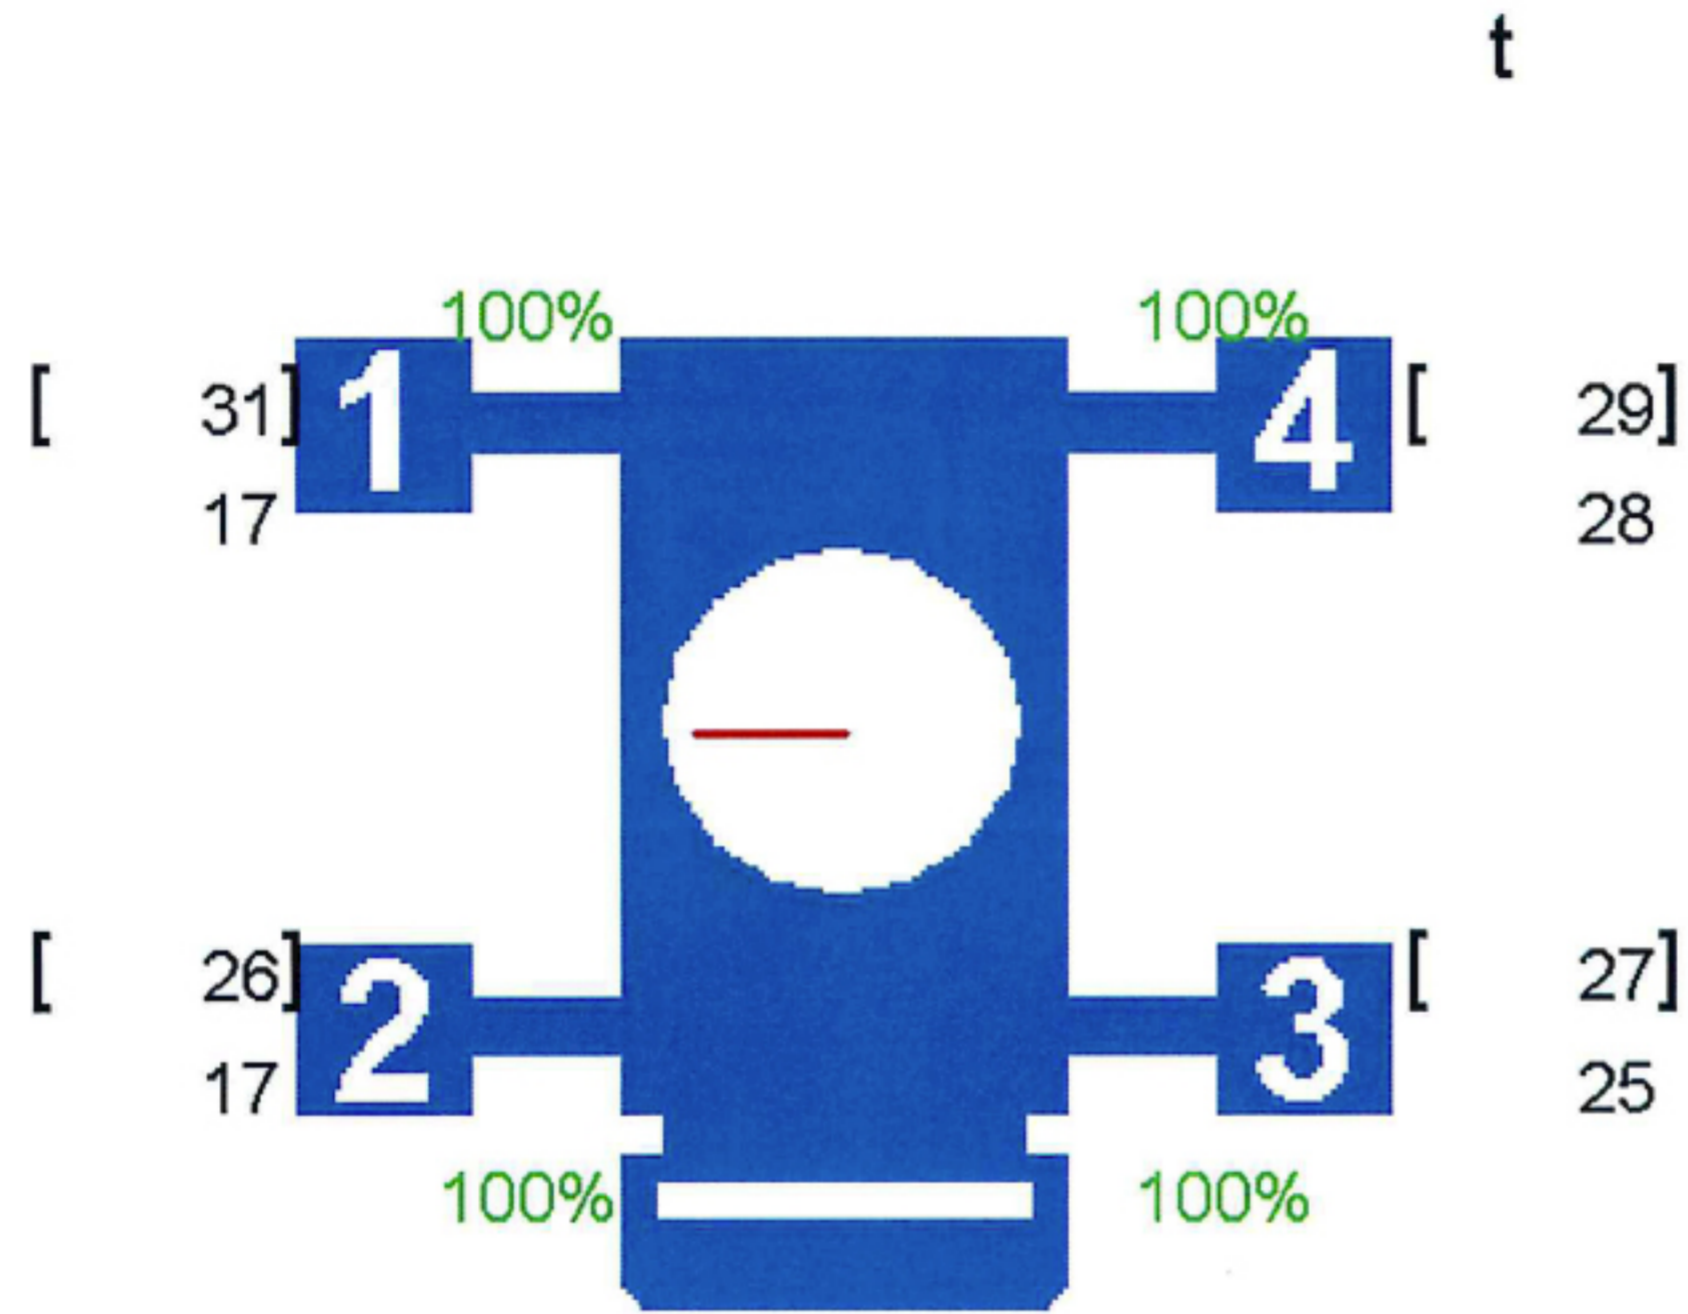

LTM 1100-5.2 000000/0000

CODE >0001< T206.00001

t n=6
0⁰
26⁹
(max)

m 11.6
56.0°

t 13⁶
m 22.7
%
0+ 0+ 46+ 46+ 46+

m 22.2

90.0°